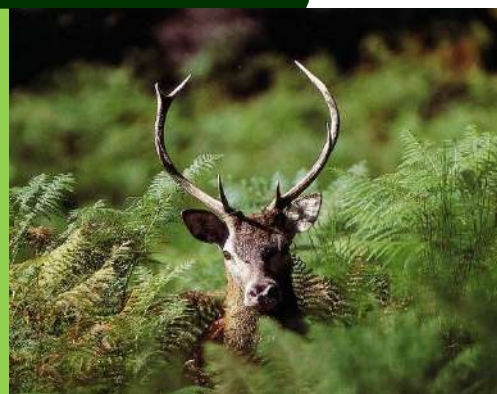

Infos pratiques

- Rendez-vous **15h30 Col du Layrac**
  [34610 Saint Gervais sur Mare / GPS : 43.693680, 3.038732]
- De 15h30-21h
- **Participation** : 20€
  10€ **adhérents** Millefeuilles / **Enfant** [moins de 12 ans]
- Prévoir **chaussures et vêtements adaptés / eau et pique-nique.**

Inscriptions/ désinscriptions et renseignements
millefeuilles.asso@gmail.com - 06 82 97 33 85